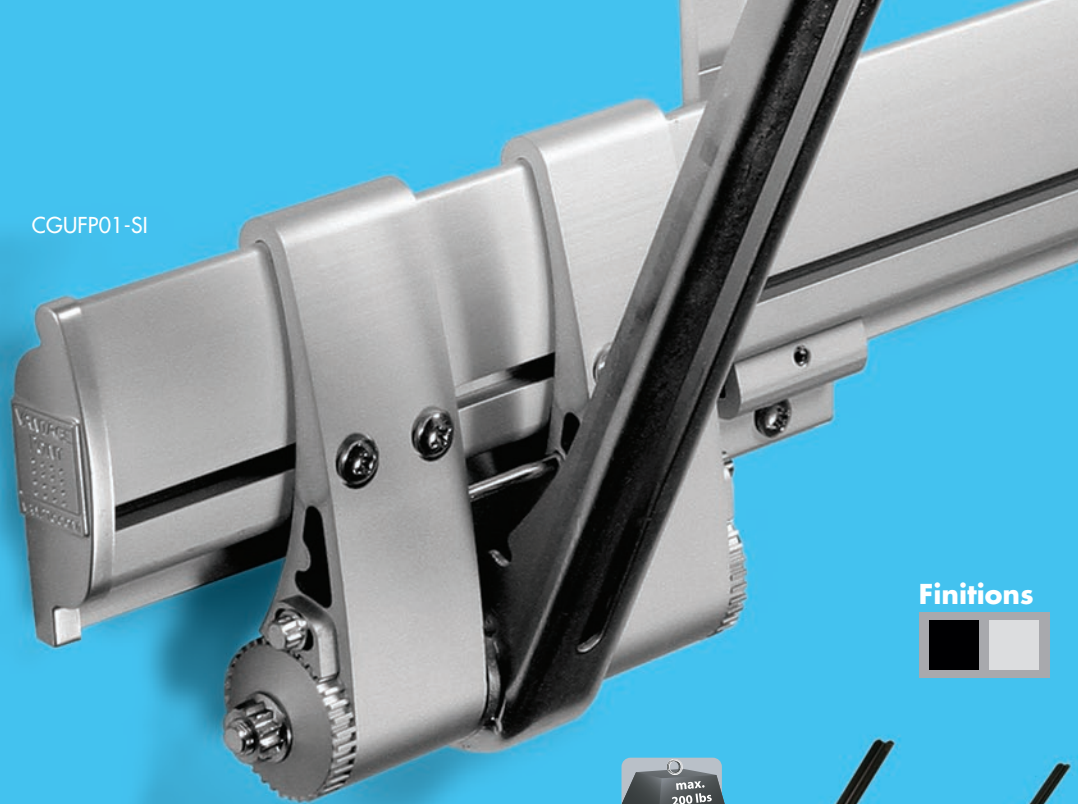

Possibilities are mounting.™

CGUFP01-SI

Finitions

- Pour écrans plats jusqu'à 50" (127cm)
- Basculement de 0° à 90° facilite câblage et entretien
- Compatible VESA LCD (200 mm d'empattement)
- Conçu pour les écrans Plasma même de grande taille
- OffSet droite/gauche pour un positionnement précis au mur
- Libre écartement des points d'encrage au mur

## Universal ProjectorMount

- Positionnement facile dans les 3 dimensions
- Montage sous plafond plat ou voûté
- Convient à la plupart des projecteurs LCD ou DLP
- Ecartements des inserts entre 14 et 40,6 cm
- Deux hauteurs au choix

# Supports pour Ecrans Plats & Projecteurs