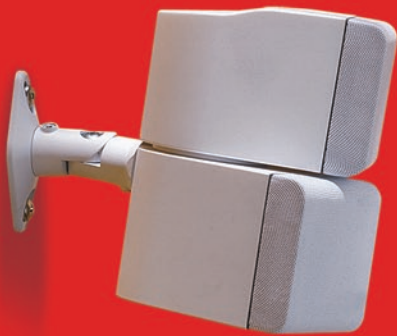

Possibilities are mounting.™

- Universel et compatible avec la plupart des enceintes
- Idéal pour les surrounds
- Inclinaison et orientable à volonté
- Disponible par paire ou pack de 5

SATP-SI

SATP-BI

SATP-BI

max. 8 lbs 3.75 kg

Finitions

Supports pour Enceinte