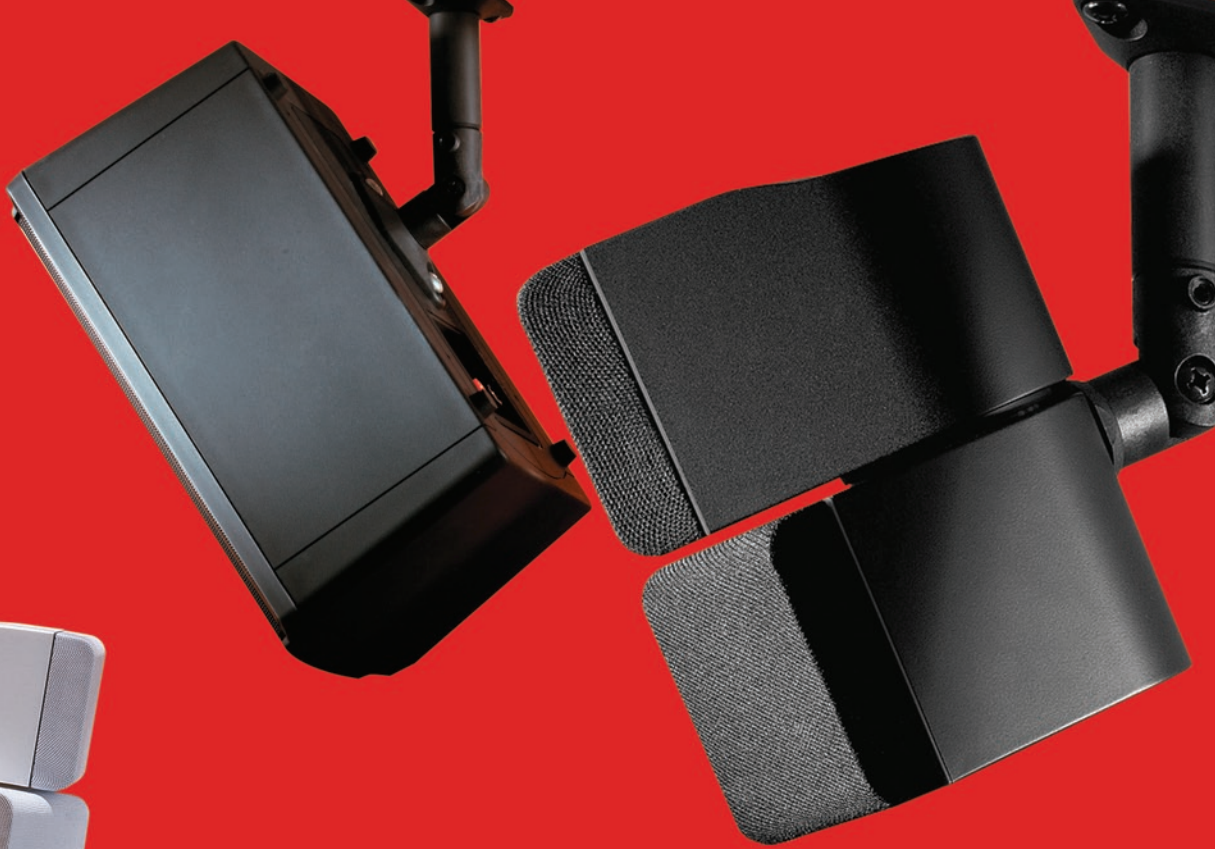

Possibilities are mounting.™

- Universel et compatible avec la plupart des enceintes
- Idéal pour les surrounds
- Inclinaison et orientable à volonté
- Disponible par paire ou pack de 5

SATP-SI

SATP-BI

SATP-BI

max. 8 lbs 3.75 kg

Finitions

Supports pour Enceinte